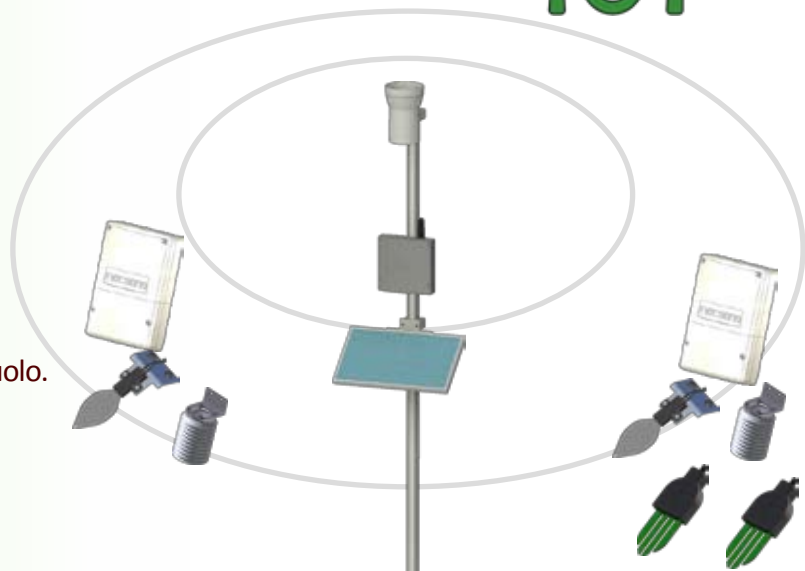

Un sistema su misura ed espandibile

Piccole estensioni

con terreno pianeggiante ed uniforme

Stazione MeteoSense "Difesa"

Pluviometro, termo-igrometro e bagnatura fogliare.
Espandibile con sensori meteo-climatici e calcolo ET.
Espandibile con unità wireless VineSense
Modelli sviluppo patogeni inclusi.
Accesso ai dati via internet e report agro-meteo via email.

Piccole estensioni

con terreno collinare

Medie estensioni

con terreno pianeggiante ed uniforme

Sistema VineSense "Difesa"

Unità wireless IoT a lungo raggio.
Pluviometro su stazione base, termo-igrometro e bagnatura fogliare su unità wireless, nei filari.
Espandibile con sensori meteo-climatici e sonde suolo.
Espandibile con altre unità wireless VineSense.
Modelli sviluppo patogeni inclusi, con calcolo per ciascun punto wireless.
Accesso ai dati via internet e report agro-meteo via email.

Medie estensioni

con terreno collinare

Grandi estensioni

Espansione con ripetitori wireless.
Decine di unità wireless.
Sensori meteo e sonde suolo nei filari per la gestione irrigua.
Accesso ai dati via internet e report agro-meteo via email.