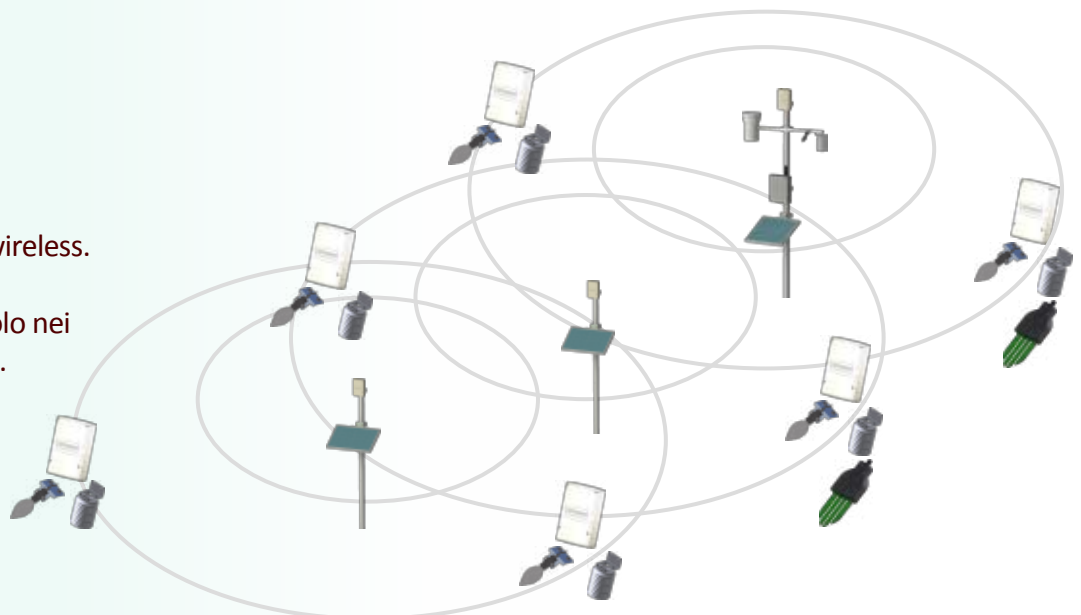

Come funziona

Grazie alla tecnologia di Netsens i sensori, **posizionati nei filari**, misurano i parametri microclimatici realmente percepiti dalla vite.

I dati sono trasmessi dalle nostre **unità wireless IoT**, perfettamente compatibili con le attività (anche meccanizzate) che si svolgono nel vigneto.

Piccole estensioni

con terreno collinare

Medie estensioni

con terreno pianeggiante ed uniforme

Sistema VineSense "Difesa"

Unità wireless IoT a lungo raggio.
Pluviometro su stazione base, termo-igrometro e bagnatura fogliare su unità wireless, nei filari.
Espandibile con sensori meteo-climatici e sonde suolo.
Espandibile con altre unità wireless VineSense.
Modelli sviluppo patogeni inclusi, con calcolo per ciascun punto wireless.
Accesso ai dati via internet e report agro-meteo via email.

Medie estensioni

con terreno collinare

Grandi estensioni

Espansione con ripetitori wireless.
Decine di unità wireless.
Sensori meteo e sonde suolo nei filari per la gestione irrigua.
Accesso ai dati via internet e report agro-meteo via email.

Controlla le condizioni microclimatiche del vigneto semplicemente via internet

Visualizza i dati agro-meteorologici dei sensori IoT in campo

Con il nostro software **LiveData** è possibile ottenere informazioni chiare e precise, e visualizzare i dati microclimatici rilevati in campo.