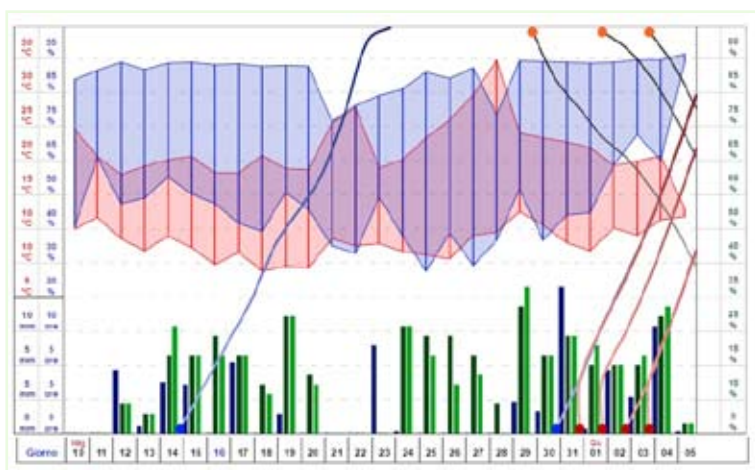

Controlla le condizioni microclimatiche del vigneto semplicemente via internet

Visualizza i dati agro-meteorologici dei sensori IoT in campo

Con il nostro software **LiveData** è possibile ottenere informazioni chiare e precise, e visualizzare i dati microclimatici rilevati in campo.

Il software offre un potente strumento di visualizzazione grafica, creazione report e configurazione avvisi via E-Mail ed SMS.

Imposta le fasi fenologiche osservate ed i trattamenti eseguiti

VineSense include modelli di sviluppo e di rischio per:

- Peronospora (*Plasmopara Viticola*)
- Oidio (*Uncinula necator*)
- Botrite (*Botrytis Cinerea*)
- Tignoletta (*Lobesia Botrana*)
- Frankliniella (*Thripidae Occidentalis*)

Indicando le **fasi fenologiche** osservate in campo, i modelli si adatteranno automaticamente alle condizioni specifiche dei vostri appezzamenti.